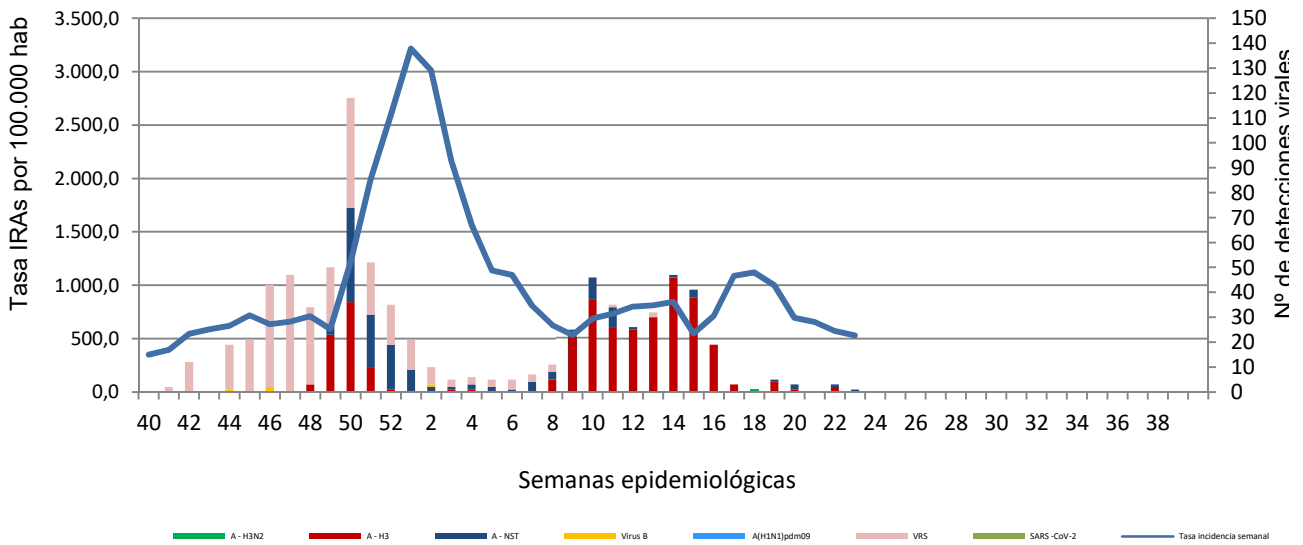

Número de casos notificados en la semana	157
Tasa de incidencia semanal (por cien mil habitantes)	529,80

Tasas de incidencia semanal IRAs. Detecciones no centinela de Gripe y Virus Respiratorio Sincitial.  
Red Centinela La Rioja TEMPORADA 2021-2022

Tasas de incidencia semanal IRAs por grupo de edad.  
Red Centinela La Rioja TEMPORADA 2021-2022

### VIGILANCIA DE INFECCIÓN RESPIRATORIA AGUDA GRAVE. SEMANA 23/2022

Número de casos IRAG notificados en la semana	38
Población semanal cubierta	239130
Tasa de incidencia semanal (por cien mil habitantes)	15,89