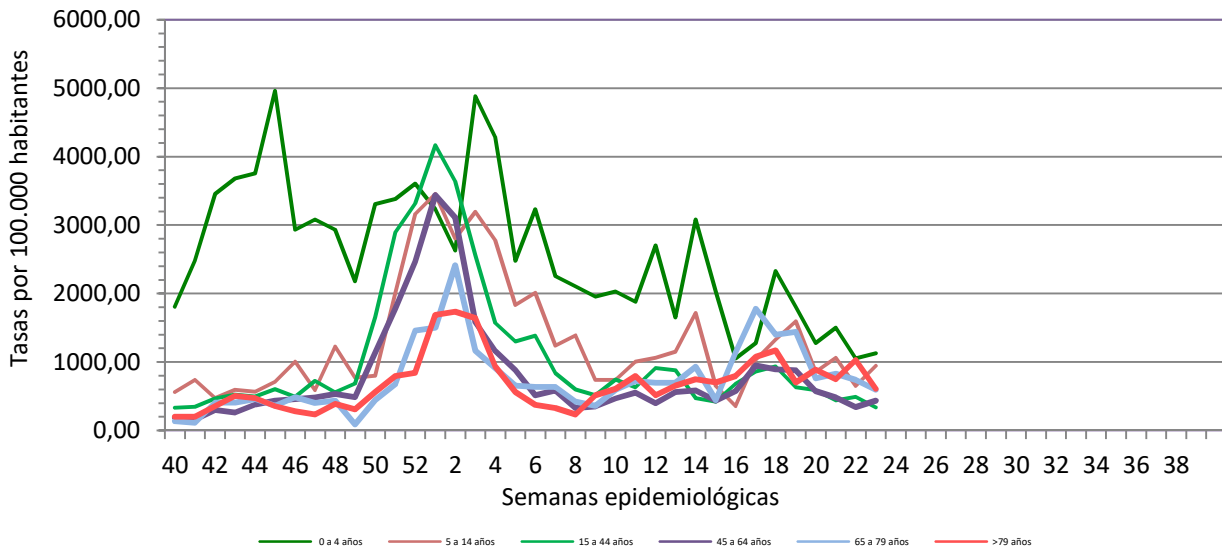

Número de casos notificados en la semana	157
Tasa de incidencia semanal (por cien mil habitantes)	529,80

Tasas de incidencia semanal IRAs. Detecciones no centinela de Gripe y Virus Respiratorio Sincitial.  
Red Centinela La Rioja TEMPORADA 2021-2022

Tasas de incidencia semanal IRAs por grupo de edad.  
Red Centinela La Rioja TEMPORADA 2021-2022

### VIGILANCIA DE INFECCIÓN RESPIRATORIA AGUDA GRAVE. SEMANA 23/2022

Número de casos IRAG notificados en la semana	38
Población semanal cubierta	239130
Tasa de incidencia semanal (por cien mil habitantes)	15,89