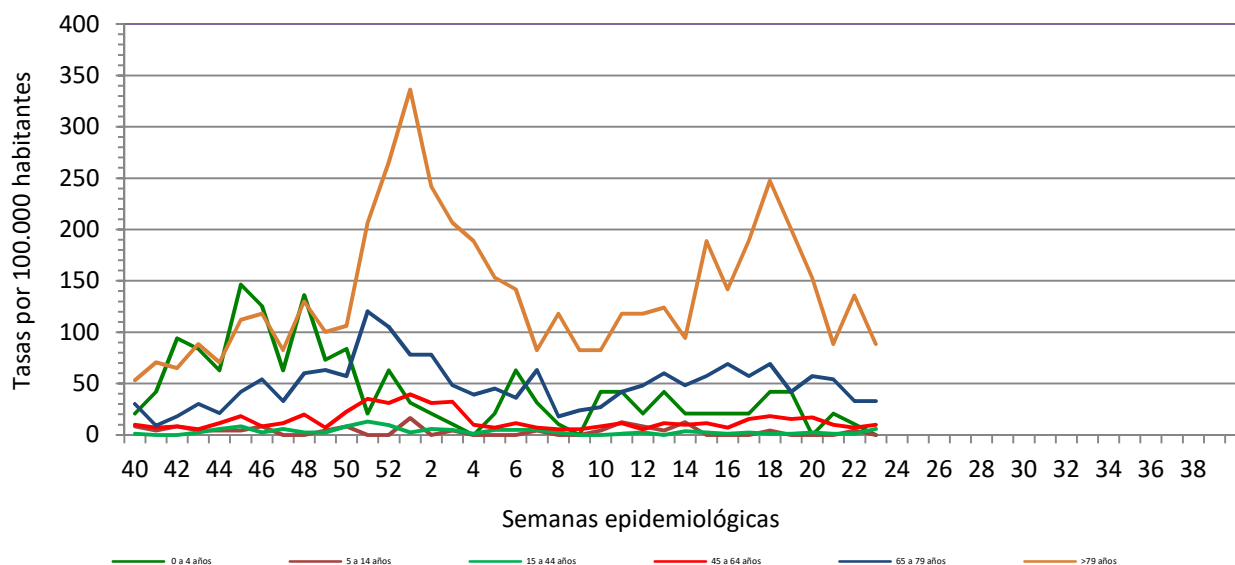

VIGILANCIA DE INFECCIÓN RESPIRATORIA AGUDA GRAVE. SEMANA 23/2022

Número de casos IRAG notificados en la semana	38
Población semanal cubierta	239130
Tasa de incidencia semanal (por cien mil habitantes)	15,89

Tasas de incidencia semanal IRAG por grupo de edad.
Red Centinela La Rioja TEMPORADA 2021-2022